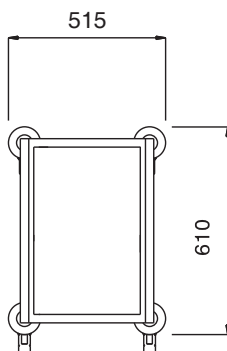

### Punt nr \_\_\_\_\_

Geheel open transportwagen met 1 compartiment met 10 paar geleiders voor zowel 1/1 gastronorm (325x530 mm) of euronorm (370x530 mm) dienbladen. De wagen is voorzien van een afneembaar bovenblad.

## Belangrijkste Gegevens

- Frame van vierkante buizen van 25x25 mm, volledig gelast.
- Verchroomd staal verzinkt lade worden ondersteund kan worden geschoven omhoog / omlaag om te reinigen.
- Verwijderbare bovenplank voor de inzameling van glazen en flessen.
- Biedt plaats aan 10 GN dienbladen of containers geplaatst in een rij.
- Vier zwenkwielen Ø125 mm, waarvan 2 met rem, voorzien van kunststof bumpers en steunen van verchroomd gegalvaniseerd staal.

## Constructie

- Volledig vervaardigd uit roestvrijstaal AISI 304.

Gekeurd: \_\_\_\_\_

Front aanzicht

Zij aanzicht

Boven aanzicht

**Algemene Gegevens:**

Afmetingen, extern, breedte:	
361128 (RTT10)	515 mm
Afmetingen, extern, diepte:	610 mm
Afmetingen, extern, hoogte:	1460 mm
Wiel materiaal:	Zink
Wiel diameter:	Ø 125
Gewicht, netto:	25 kg