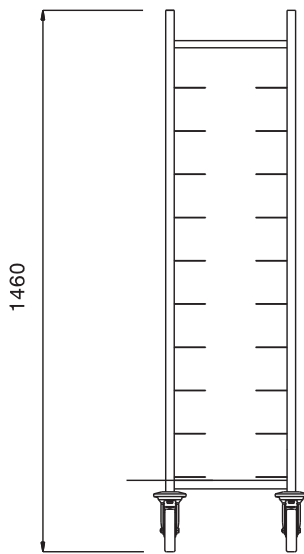

### Punt nr \_\_\_\_\_

Geheel open transportwagen met 1 compartiment met 10 paar geleiders voor zowel 1/1 gastronorm (325x530 mm) of euronorm (370x530 mm) dienbladen. De wagen is voorzien van een afneembaar bovenblad.

## Belangrijkste Gegevens

- Frame van vierkante buizen van 25x25 mm, volledig gelast.
- Verchroomd staal verzinkt lade worden ondersteund kan worden geschoven omhoog / omlaag om te reinigen.
- Verwijderbare bovenplank voor de inzameling van glazen en flessen.
- Biedt plaats aan 10 GN dienbladen of containers geplaatst in een rij.
- Vier zwenkwielen Ø125 mm, waarvan 2 met rem, voorzien van kunststof bumpers en steunen van verchroomd gegalvaniseerd staal.

## Constructie

- Volledig vervaardigd uit roestvrijstaal AISI 304.

Gekeurd: \_\_\_\_\_

Front aanzicht

Zij aanzicht

Boven aanzicht

**Algemene Gegevens:**

Afmetingen, extern, breedte:	
361128 (RTT10)	515 mm
Afmetingen, extern, diepte:	610 mm
Afmetingen, extern, hoogte:	1460 mm
Wiel materiaal:	Zink
Wiel diameter:	Ø 125
Gewicht, netto:	25 kg